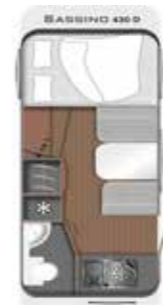

430 D

Totallängd cm	618
Totalbredd cm	212
Sovplatser	2 - 3