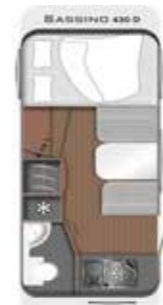

POLSTER

DEKOR

UDSTYR

390 K

Totallængde cm	627
Totalbredde cm	212
Sovepladser	4 - 5

430 D

Totallængde cm	618
Totalbredde cm	212
Sovepladser	2 - 3

450 D