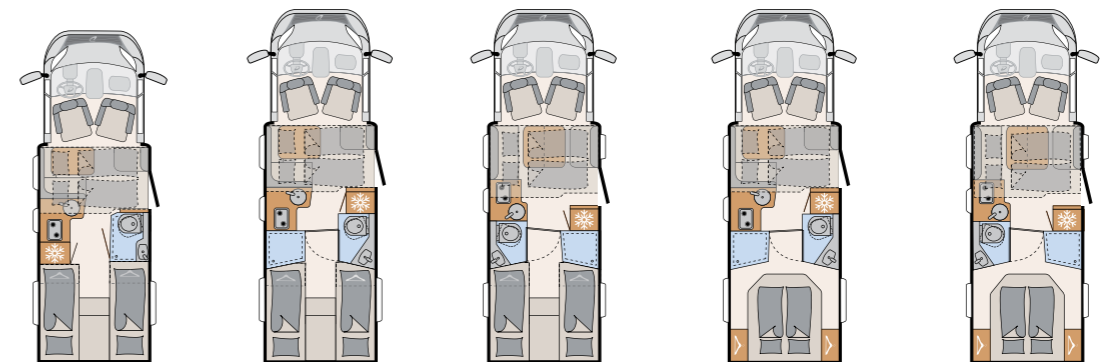

Just Camp T ACTIVE

Halfintegraal

T 6812 EB

T 7052 EB

T 7052 EBL

T 7052 DBM

T 7052 DBL